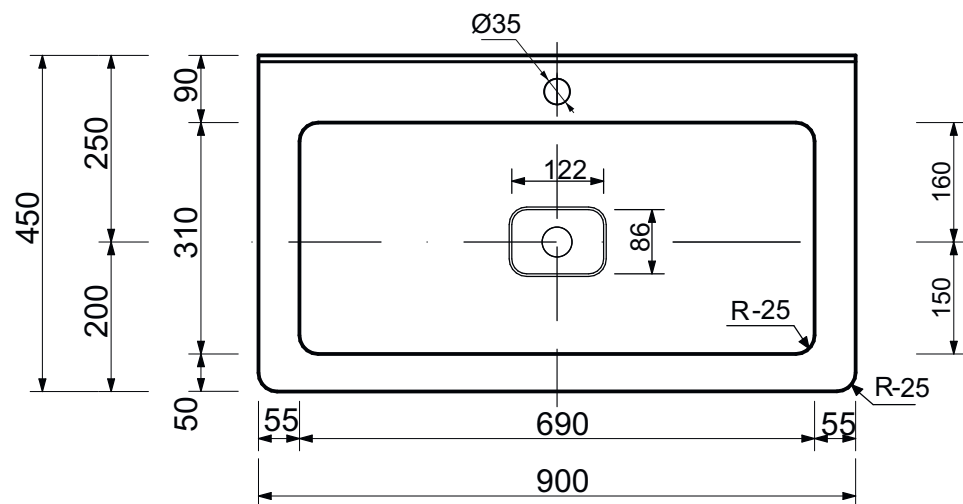

**ЭСТЕТ**

г. Кострома, ул. Московская д. 105  
тел. 8 (4942) 33 61 71

РАКОВИНА "КАРЕ ЛЮКС" 900Х450

ПРОИЗВОДСТВО ИЗДЕЛИЙ ИЗ ЛИТЬЕВОГО МРАМОРА

\*Допустимое отклонение линейных размеров ± 5мм

ООО "ЭСТЕТ"