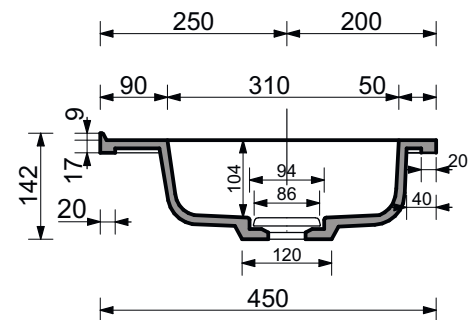

**ЭСТЕТ**

г. Кострома, ул. Московская д. 105  
тел. 8 (4942) 33 61 71

РАКОВИНА "КАРЕ ЛЮКС" 900Х450

ПРОИЗВОДСТВО ИЗДЕЛИЙ ИЗ ЛИТЬЕВОГО МРАМОРА

\*Допустимое отклонение линейных размеров ± 5мм

ООО "ЭСТЕТ"