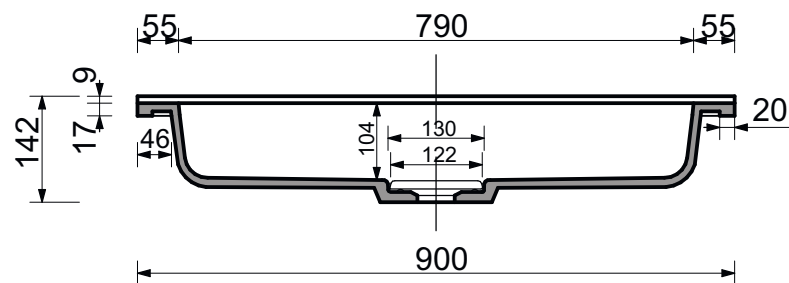

**ЭСТЕТ**

г. Кострома, ул. Московская д. 105  
тел. 8 (4942) 33 61 71

РАКОВИНА "КАРЕ ЛЮКС" 900Х450

ПРОИЗВОДСТВО ИЗДЕЛИЙ ИЗ ЛИТЬЕВОГО МРАМОРА

\*Допустимое отклонение линейных размеров ± 5мм

ООО "ЭСТЕТ"